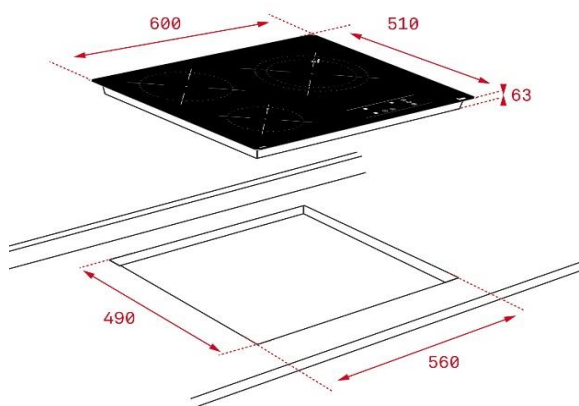

ENCIMERAS PRO

Aportan innovación, diseño y seguridad.
Serigrafía con líneas de encuadre para facilitar el acceso y control de la cocción.

Características

- Cristal **PRO** con bisel frontal
- Touch Control con sensores acústicos y bloqueo de seguridad
- Programador del tiempo de cocción hasta 99 minutos con avisador acústico (posibilidad de programar todas las placas a la vez)
- Función cronómetro con avisador acústico
- Función golpe de cocción
- 3 zonas de cocción
 - 1 placa ultra rápida High Light de Ø 145 mm
 - 1 placa ultra rápida High Light Ø de 180 mm
 - 1 placa gigante de doble circuito High Light de Ø 210 / 270 mm
- Indicadores de calor residual
- Sistema fácil instalación Fast-Click
- Potencia nominal máxima: 5.400 W

EASY

Dibujo técnico

Color

Referencia

EAN 13

- | Color | Referencia | EAN 13 |
|-------------|------------|---------------|
| Cristal PRO | 40239030 | 8421152148211 |

Datos técnicos

- | | |
|---------------------------------------|-------|
| • Potencia nominal máxima W: | 5.400 |
| • Indicadores de calor residual: | si |
| • Bloqueo de seguridad | si |
| • Desconexión automática de seguridad | si |
| • Seguridad gas por termopar | - |