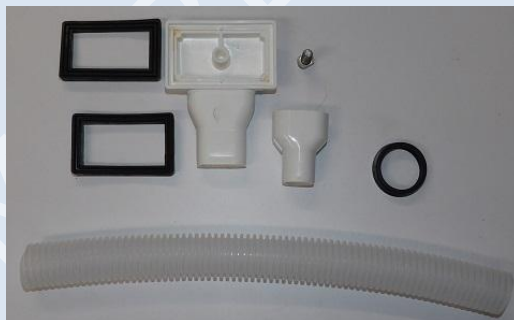

MARCA : **Franke**
Referenci a: **4250503**
REBOSADERO R140 FREG. FISC
S/ CROMAR