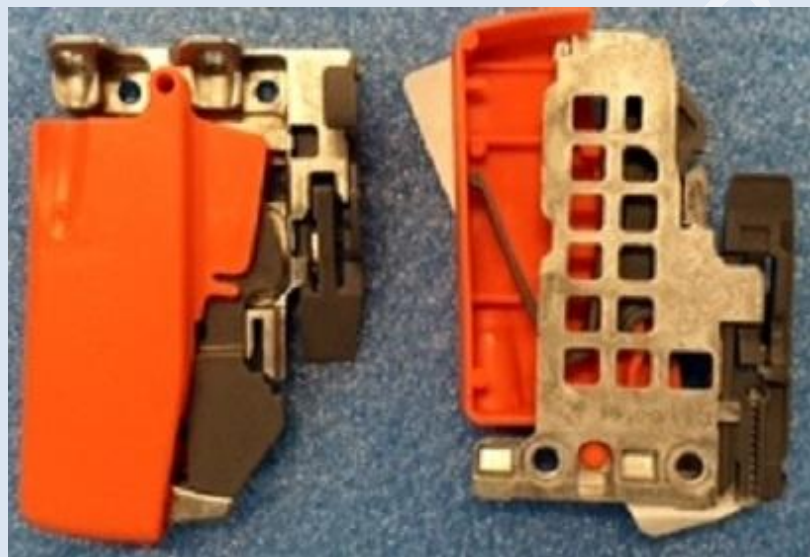

MARCA : **Franke**
Referenci a: **133.0005.554**
FIJACION DCH. CARRO SORTER