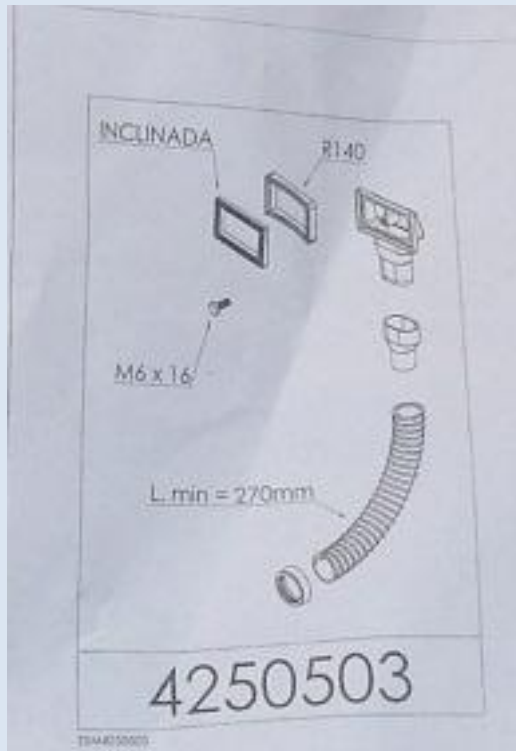

MARCA : **Franke**
Referenci a: **112 0154 731**
REBOSADERO RE-000