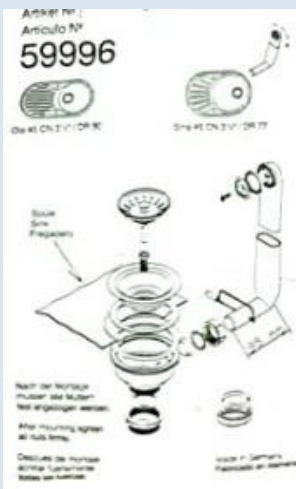

VALVULA CESTI. S/REBOS. SI NTETI KA 99 MAR

MARCA: **Teka**

Referenci a: **61001301**

VALVULA 1½" S/REBI NOX CCH05

MARCA: **Teka**

Referenci a: **61001303**

VALVULA CESTILLA S/REB INOX CCH05

MARCA: **Teka**