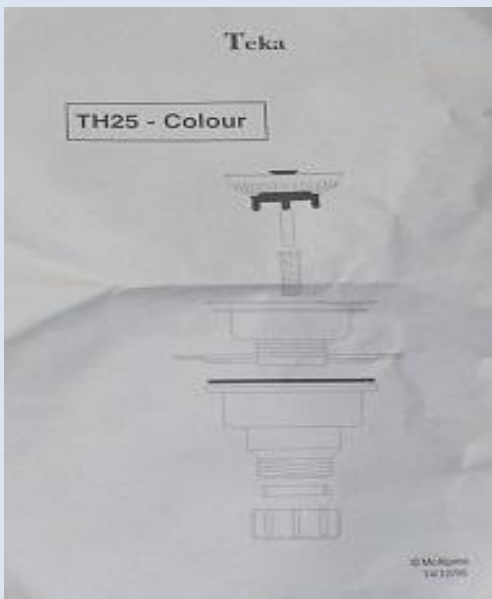

MARCA: **Teka**

Referenci a: **61001231**

VALVULA CESTI LLA MARRON REF. TH25 LB